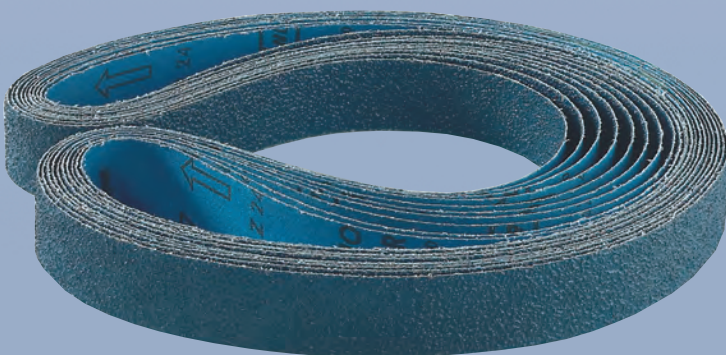

Sia Titan 2800

hochwertiges Schleifband
lange Standzeit, scharfes Korn
VE 10 Stück

1480 x 40 mm 9127...
.024 **Korn 24**
.080 **Korn 80**

1650 x 40 mm 9129...
.024 **Korn 24**
.080 **Korn 80**

1480 x 100 mm 9130...
1650 x 100 mm 9131...
.024 **Korn 24**
.080 **Korn 80**

Tiger-Band

Qualitäts-Zirkonschleifband
mit hoher Standzeit
VE 10 Stück

1200 x 40 mm 9160...
1500 x 40 mm 9163...
.024 **Korn 24**
.080 **Korn 80**

1480 x 40 mm 9161...
1650 x 40 mm 9162...
.024 **Korn 24**
.040 **Korn 40**
.060 **Korn 64**
.080 **Korn 80**

1390 x 100 mm 9164...
1480 x 100 mm 9165...
1650 x 100 mm 9166...
.024 **Korn 24**
.080 **Korn 80**

Norton-Band

Scharfes Korn, lange Standzeit
VE 20 Stück

1480 x 40 mm 9181...
1650 x 40 mm 9182...
.024 **Korn 24**
.080 **Korn 80**