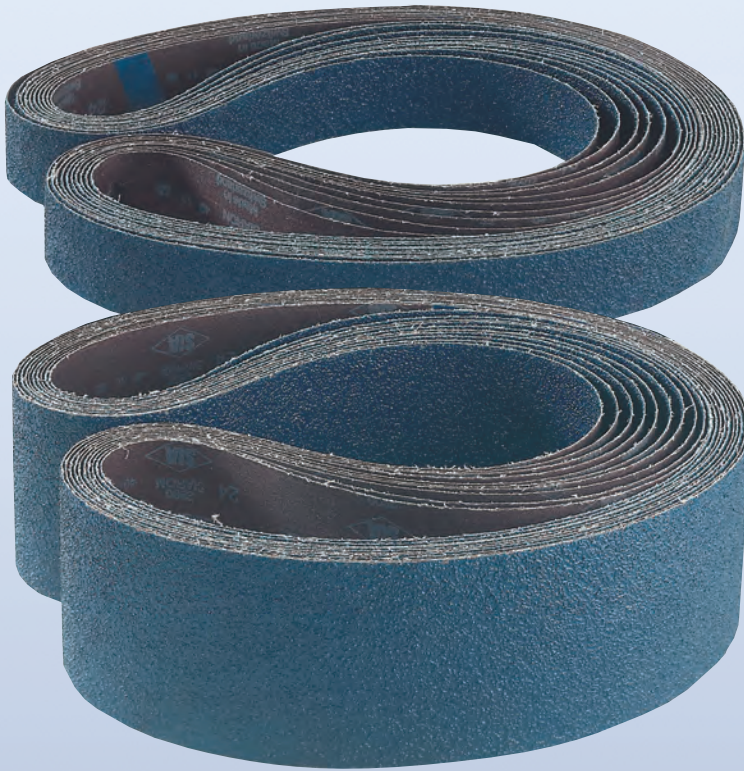

Sia Titan 2800

hochwertiges Schleifband
lange Standzeit, scharfes Korn
VE 10 Stück

1480 x 40 mm 9127...
.024 **Korn 24**
.080 **Korn 80**

1650 x 40 mm 9129...
.024 **Korn 24**
.080 **Korn 80**

1480 x 100 mm 9130...
1650 x 100 mm 9131...
.024 **Korn 24**
.080 **Korn 80**

Tiger-Band

Qualitäts-Zirkonschleifband
mit hoher Standzeit
VE 10 Stück

1200 x 40 mm 9160...
1500 x 40 mm 9163...
.024 **Korn 24**
.080 **Korn 80**

1480 x 40 mm 9161...
1650 x 40 mm 9162...
.024 **Korn 24**
.040 **Korn 40**
.060 **Korn 64**
.080 **Korn 80**

1390 x 100 mm 9164...
1480 x 100 mm 9165...
1650 x 100 mm 9166...
.024 **Korn 24**
.080 **Korn 80**

Norton-Band

Scharfes Korn, lange Standzeit
VE 20 Stück

1480 x 40 mm 9181...
1650 x 40 mm 9182...
.024 **Korn 24**
.080 **Korn 80**