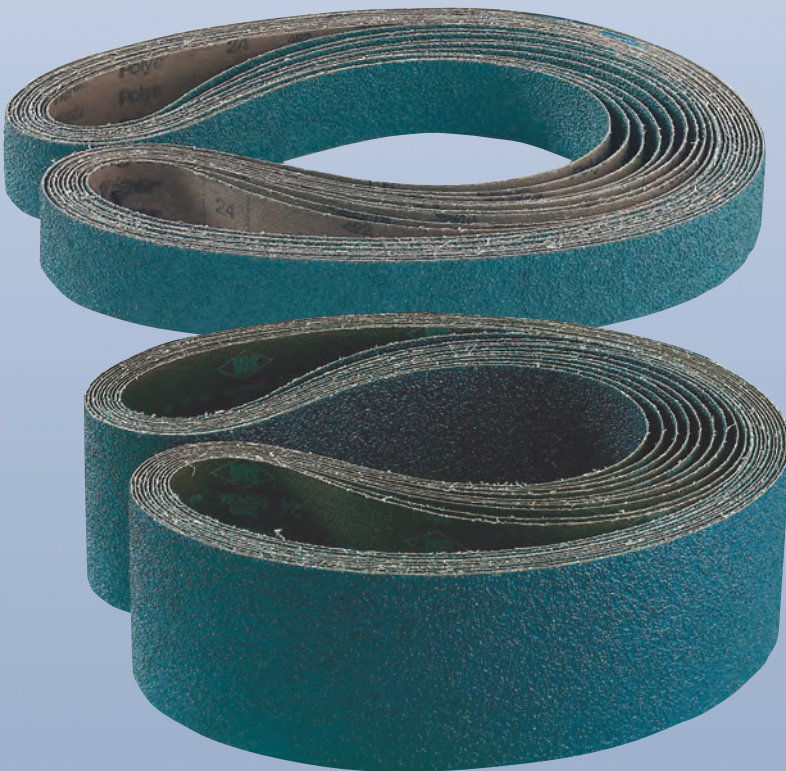

Sia Titan 2800

hochwertiges Schleifband
lange Standzeit, scharfes Korn
VE 10 Stück

1480 x 40 mm 9127...
.024 **Korn 24**
.080 **Korn 80**

1650 x 40 mm 9129...
.024 **Korn 24**
.080 **Korn 80**

1480 x 100 mm 9130...
1650 x 100 mm 9131...
.024 **Korn 24**
.080 **Korn 80**

Tiger-Band

Qualitäts-Zirkonschleifband
mit hoher Standzeit
VE 10 Stück

1200 x 40 mm 9160...
1500 x 40 mm 9163...
.024 **Korn 24**
.080 **Korn 80**

1480 x 40 mm 9161...
1650 x 40 mm 9162...
.024 **Korn 24**
.040 **Korn 40**
.060 **Korn 64**
.080 **Korn 80**

1390 x 100 mm 9164...
1480 x 100 mm 9165...
1650 x 100 mm 9166...
.024 **Korn 24**
.080 **Korn 80**

Norton-Band

Scharfes Korn, lange Standzeit
VE 20 Stück

1480 x 40 mm 9181...
1650 x 40 mm 9182...
.024 **Korn 24**
.080 **Korn 80**

Bimskissen
Ø 88 mm,
VE 25 Stück

links gefaltet 9109...

rechts gefaltet 9110...

.060 **Korn 60**
.080 **Korn 80**
.100 **Korn 100**
.120 **Korn 120**

**Orthopädie-
Bimskissen**
hochgewölbt,
Ø 130 mm,
links gefaltet
VE 15 Stück