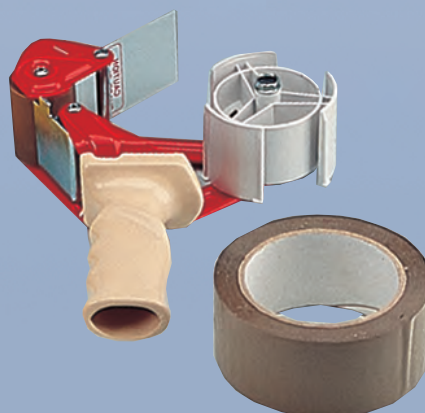

Heidermaß
Fußmessgerät

9004001

Verpackungsband-Abroller

9930001

Verpackungs-Klebeband
braun, 50 mm

9930000

**Schuhmacher-
schürze**

grün, mit Band
9921...
.090, .100, .110 cm