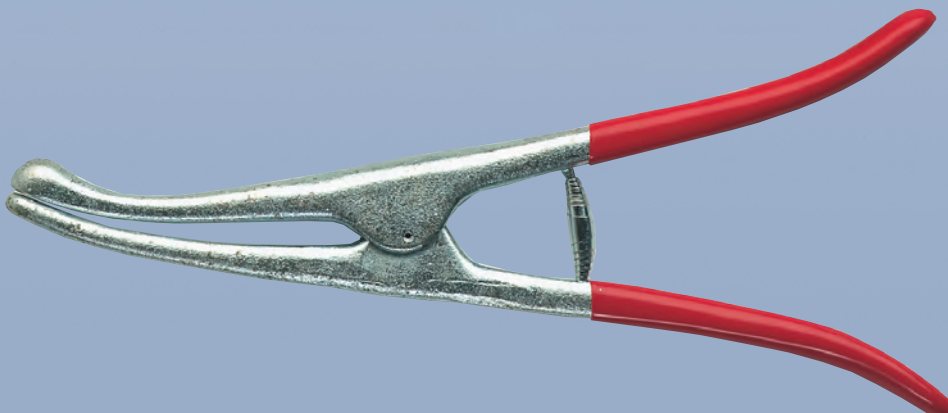

9027403

**Zwickzange
schwarz
breit gebogen**

9027404

Manchesterzange
Länge 33 cm
mit Isoliergriff

9027502

Ballenzange
verchromt, mit Isoliergriff

9027500

Kappenhebezange
verchromt, mit
Isoliergriff