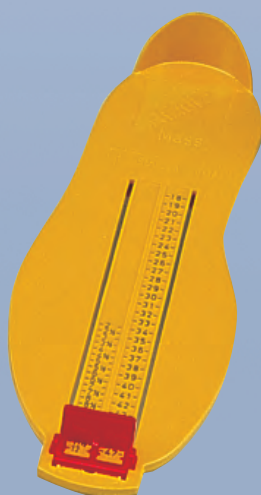

9027600

TS-Boy 0,45 Liter
Klebstoff-Spargefäß
mit Pinsel

9095045

TS-Boy 0,9 Liter
Klebstoff-Spargefäß
mit Pinsel

9095090

TS-Boy 1,5 Liter
Klebstoff-Spargefäß
mit Pinsel

9095150

Foldbackklammern
VE 100 Stück

9905100

**Reparaturkarten-
Abroller**

9907000

**Reparatur-
karten**

Rolle 500 Stück

9908000...

.001 **weiß**
.002 **gelb**
.003 **orange**
.005 **rot**
.008 **blau**
.012 **grün**

Firmeneindruck
ab 5.000 Stück möglich

Heidermaß
Fußmessgerät

9004001

Verpackungsband-Abroller

9930001

Verpackungs-Klebeband
braun, 50 mm

9930000

**Schuhmacher-
schürze**

grün, mit Band
9921...
.090, .100, .110 cm