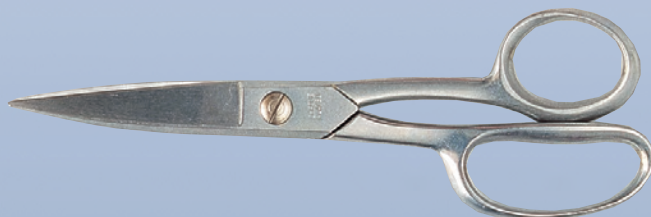

**Bodenlederschere
Super**

gerade 9007201
gebogen 9007200

**Bodenlederschere
148/23**

gebogen

rechts 9007202
links 9007203

**Bodenlederschere
Don Carlos**

gebogen 9007100

**Gezähnte
Oberlederschere
Don Carlos**

22 cm lang

9030300

Universal Schere

gerade, 21 cm

9097000

**Oberlederschere
SHARP**

gerade, 20 cm

9030500