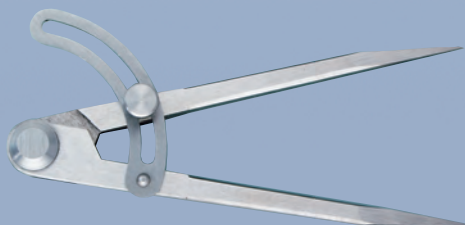

Bogenzirkel

150 mm
stahlgeschmiedet

9077003