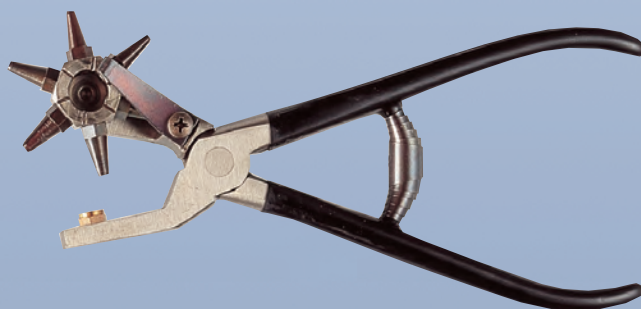

Messbereich 120 mm
9077002

Bogenzirkel

150 mm
stahlgeschmiedet

9077003

Knipex Rabitzzange

200 mm 9022200
220 mm 9022220

Schuhmacherkneifzange mit Isoliergriff

190 mm
9022190

Revolverlochzange, leicht

2,0 bis 4,5 mm Ø
9053100

Hebellochzange

9053103

Revolverlochzange massiv mit auswechselbaren Lochpfeifen

6 Pfeifen
9053201

Ersatzlochpfeifen

9026000...