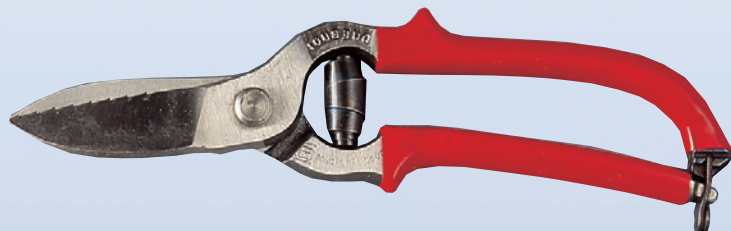

**Bodenlederschere
Super**

gerade 9007201
gebogen 9007200

**Bodenlederschere
148/23**

gebogen

rechts 9007202
links 9007203

**Bodenlederschere
Don Carlos**

gebogen 9007100

**Gezähnte
Oberlederschere
Don Carlos**

22 cm lang

9030300

Universal Schere

gerade, 21 cm

9097000

**Oberlederschere
SHARP**

gerade, 20 cm

9030500