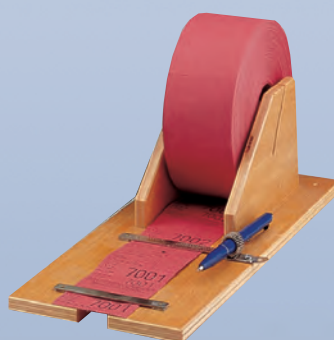

**Reparaturkarten-
Abroller**

9907000